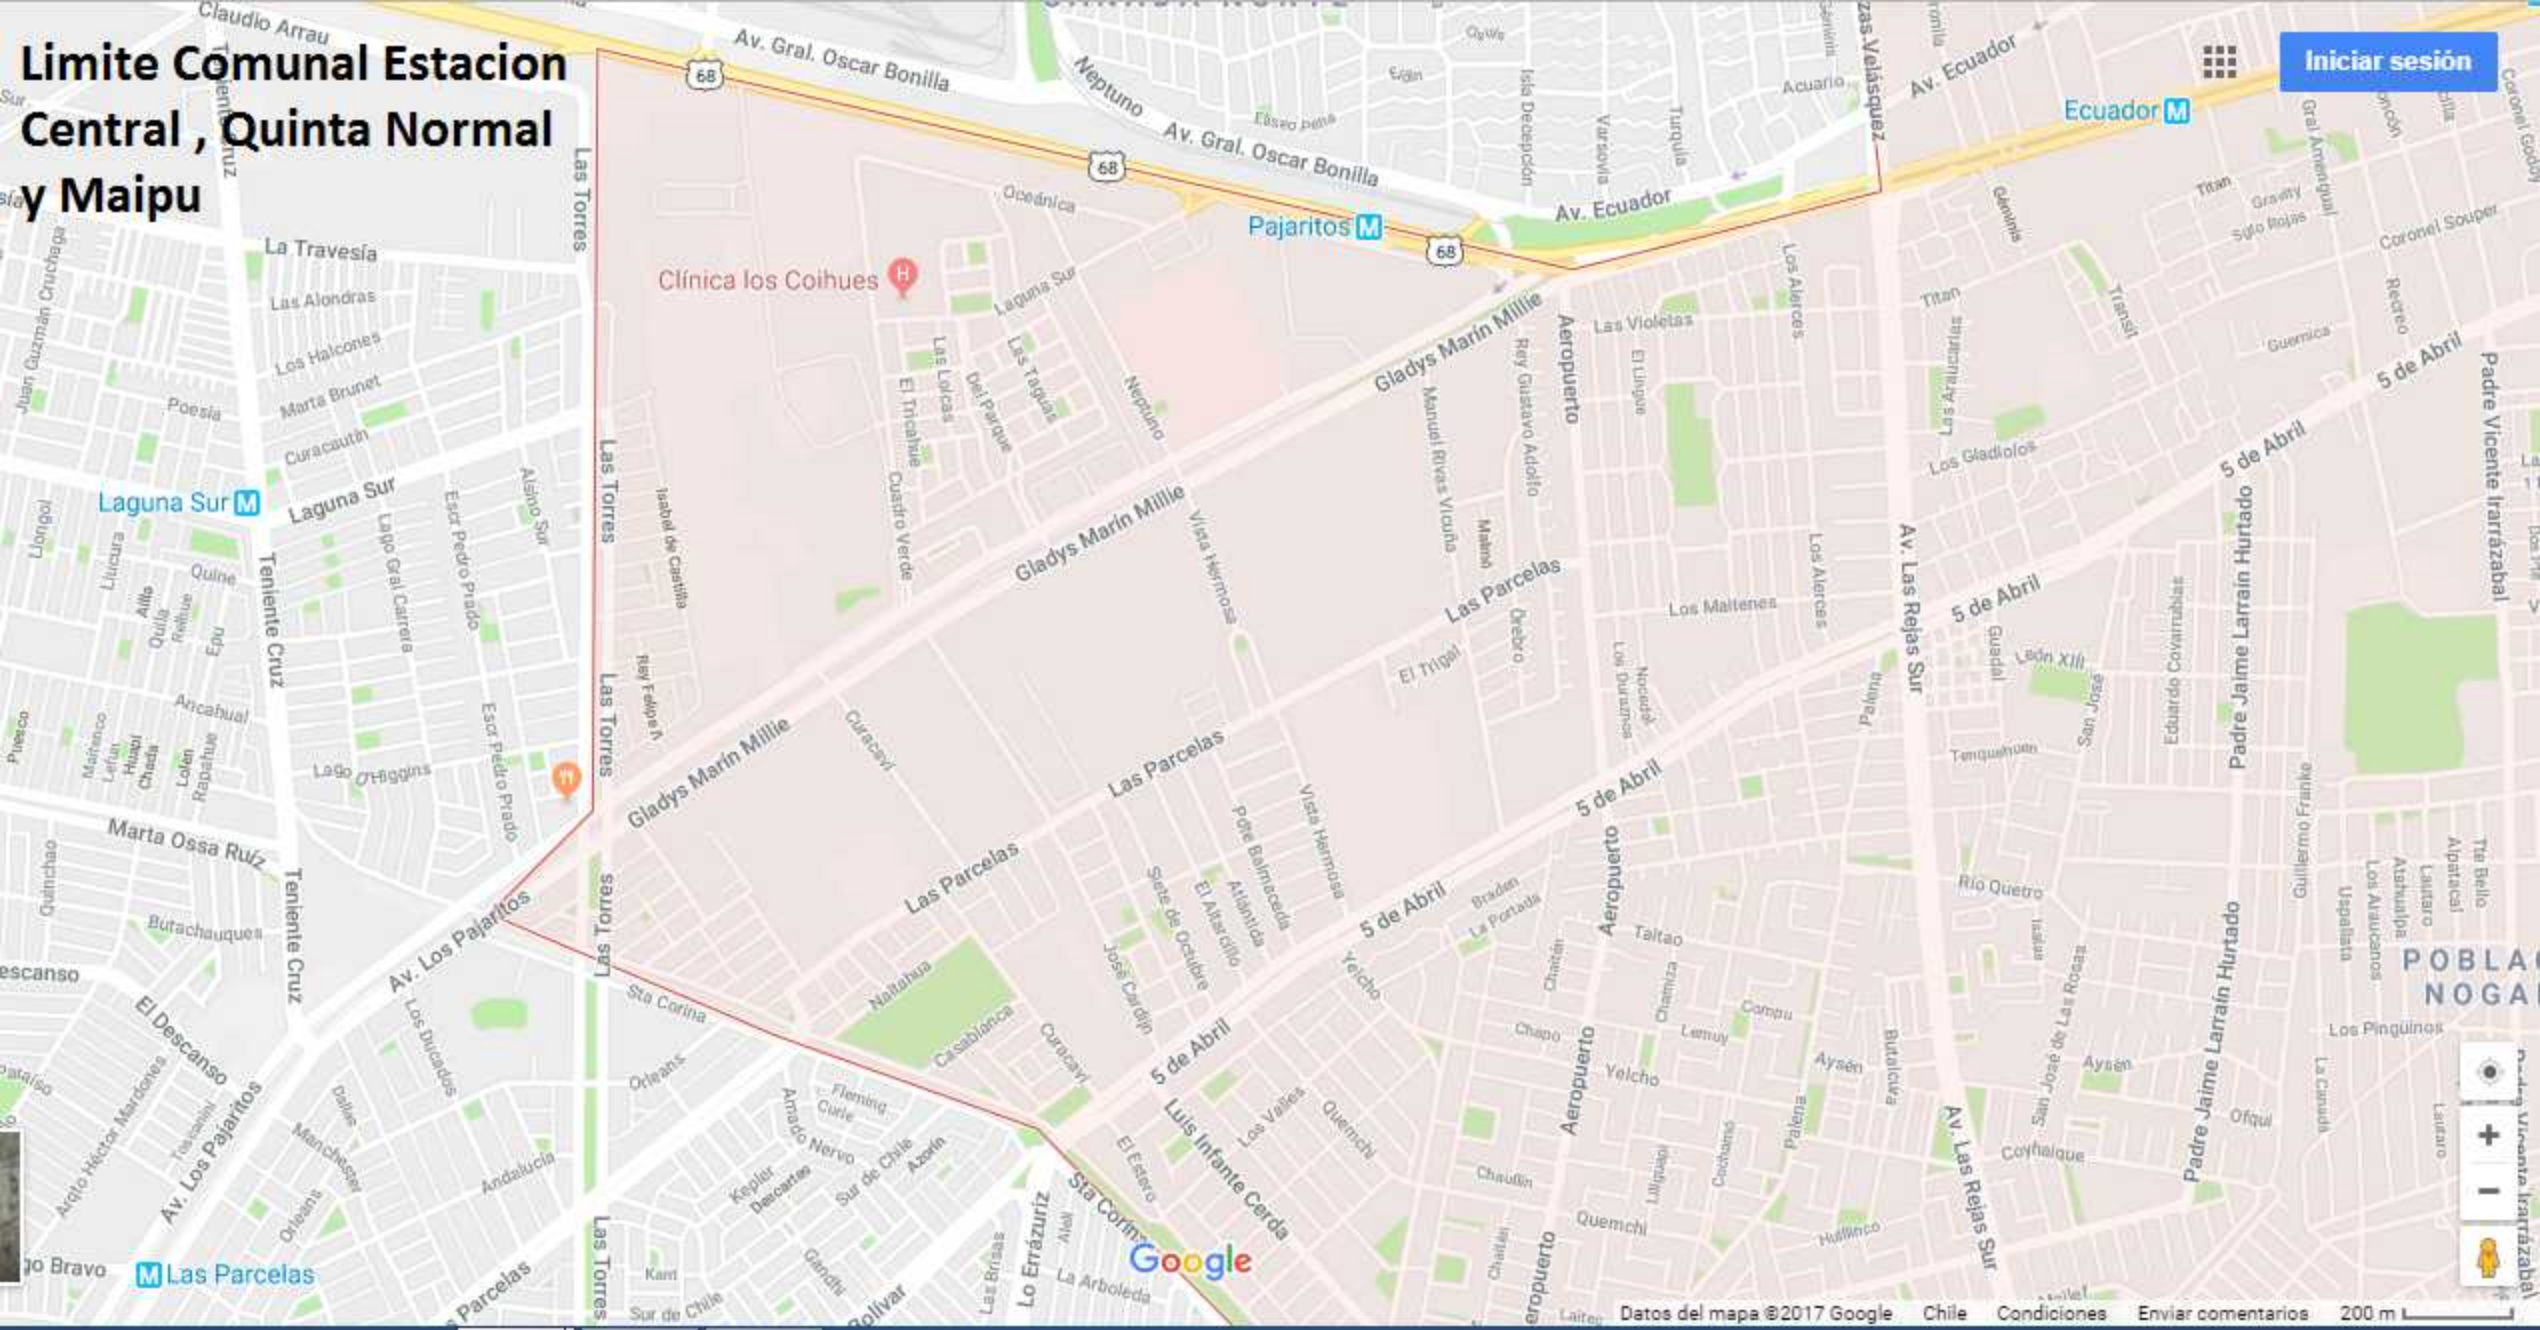

Limite Comunal Estacion Central, Quinta Normal y Maipu

Iniciar sesión

Ecuador M

Pajaritos M

Laguna Sur M

Las Parcelas M

Google