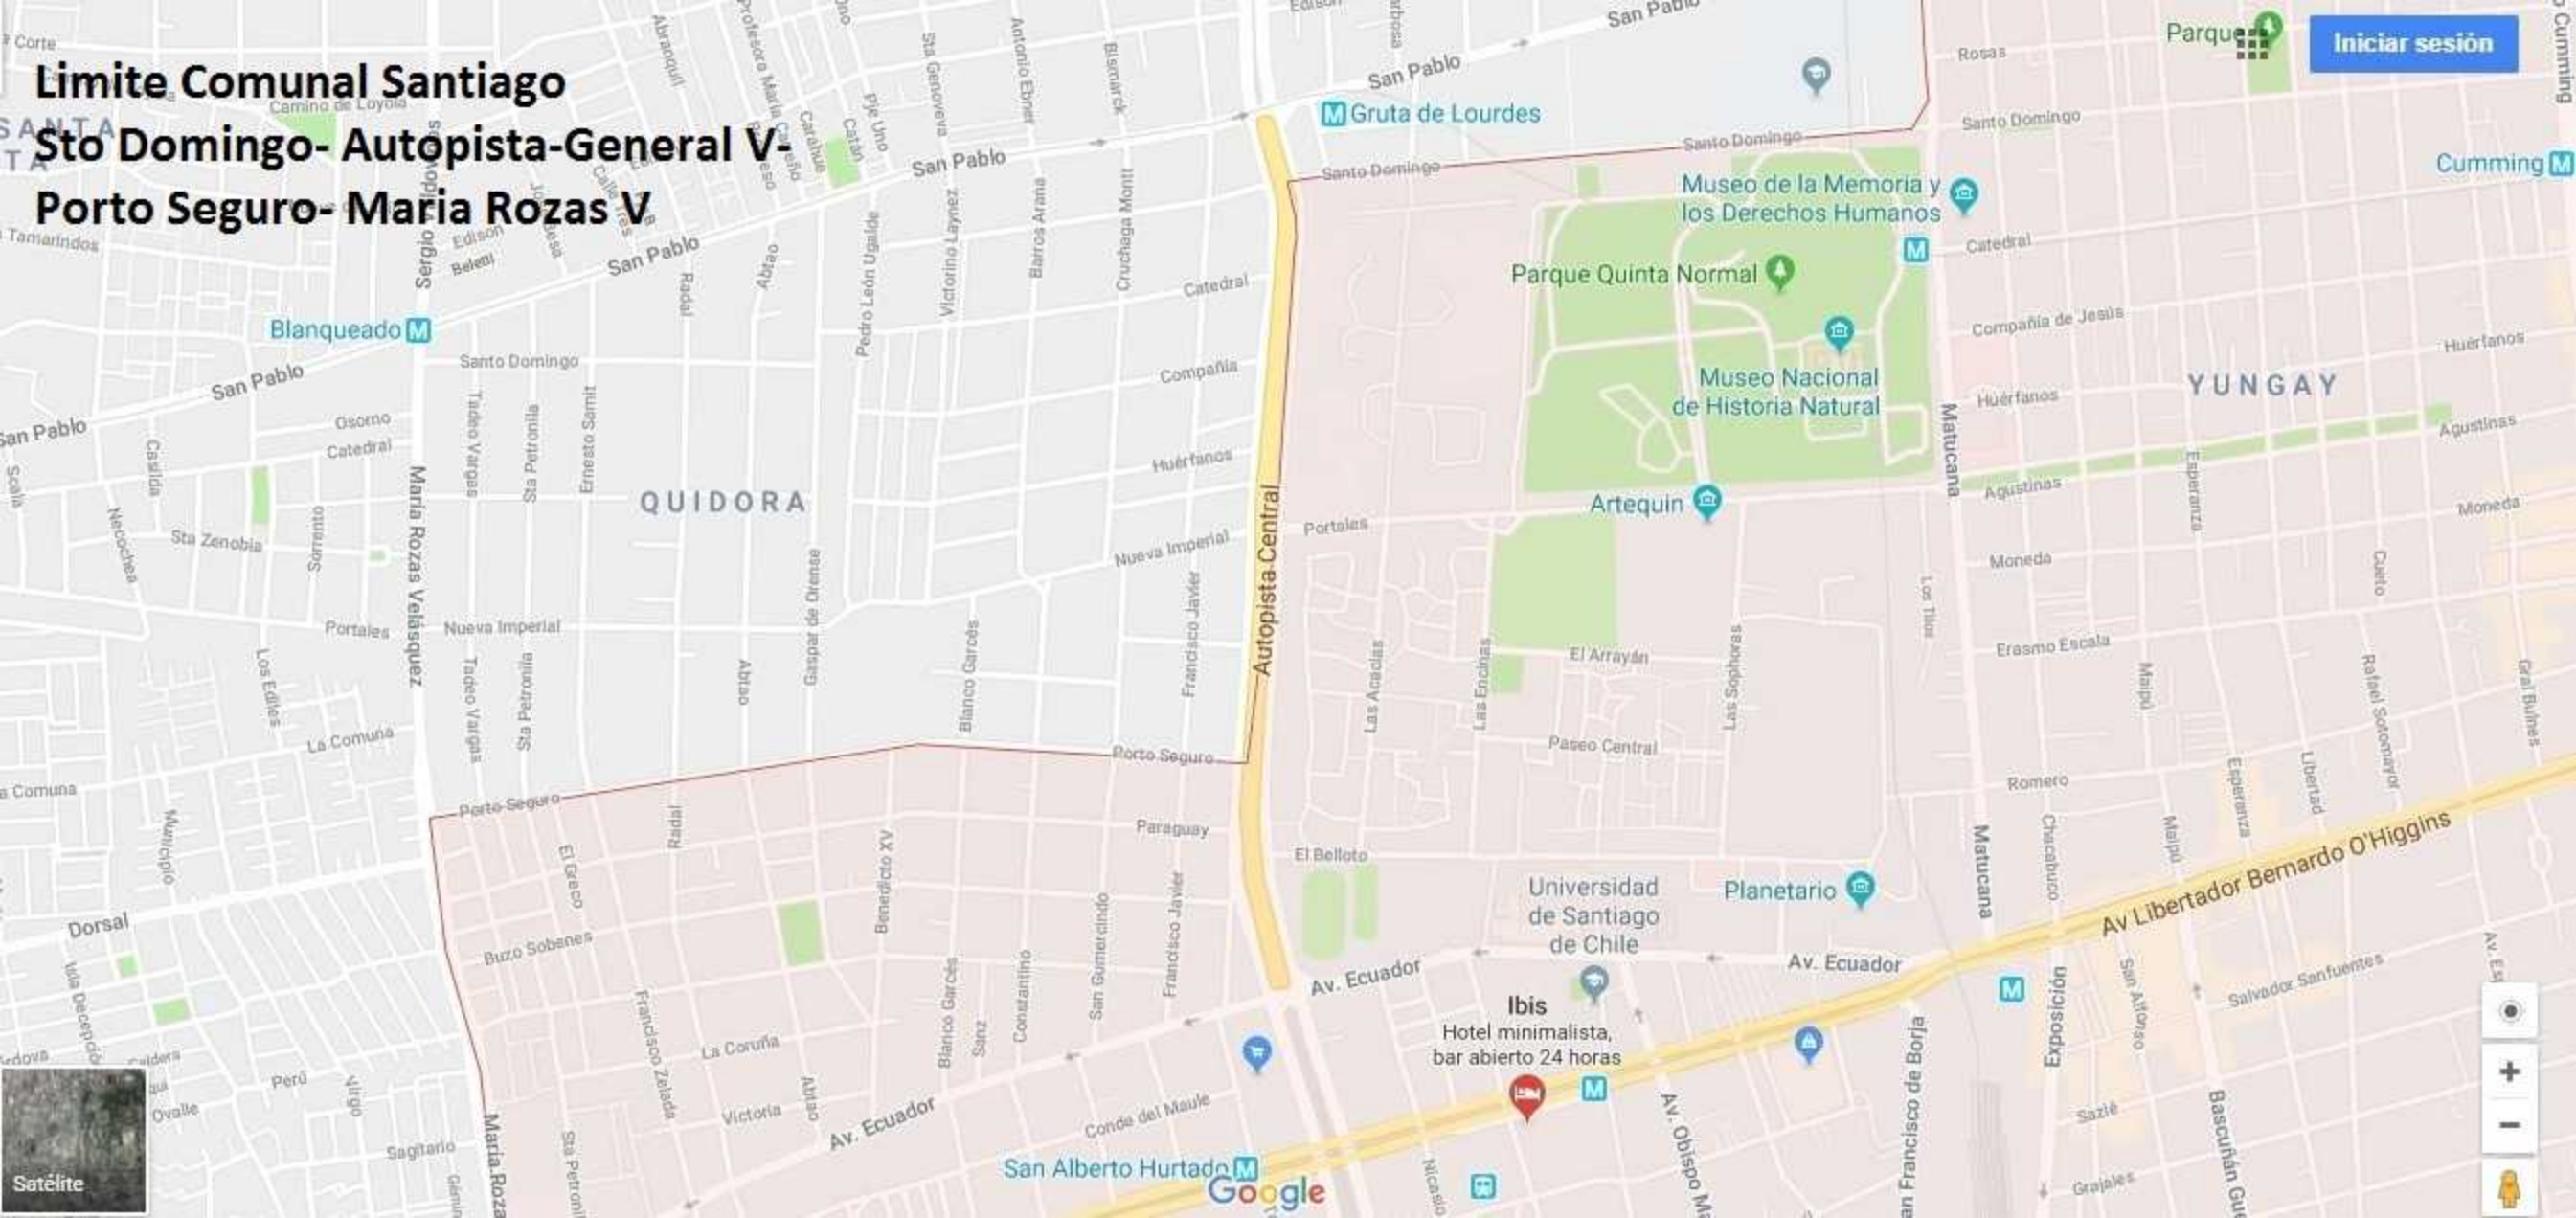

Limite Comunal Renca Sur

Iniciar sesión

Autopista Vespucio-Norte

Fundo El Retivo

Luis Alberto Cruz

Río Mapocho

Costanera Nte.

Costanera Nte.

Costanera Nte.

Av Costanera Sur

Mar de Chile

Las Gaviotas

Serrano

Lanahue

Ranco

Llanquihue

Panguipulli

Villarrica

Catalfuén

Riñihue

Los Pirénes

Los Chorlos

Las Taguas

Satélite

# Limite Comunal Santiago Sto Domingo- Autopista-General V Porto Seguro- Maria Rozas V

Google

Iniciar sesión