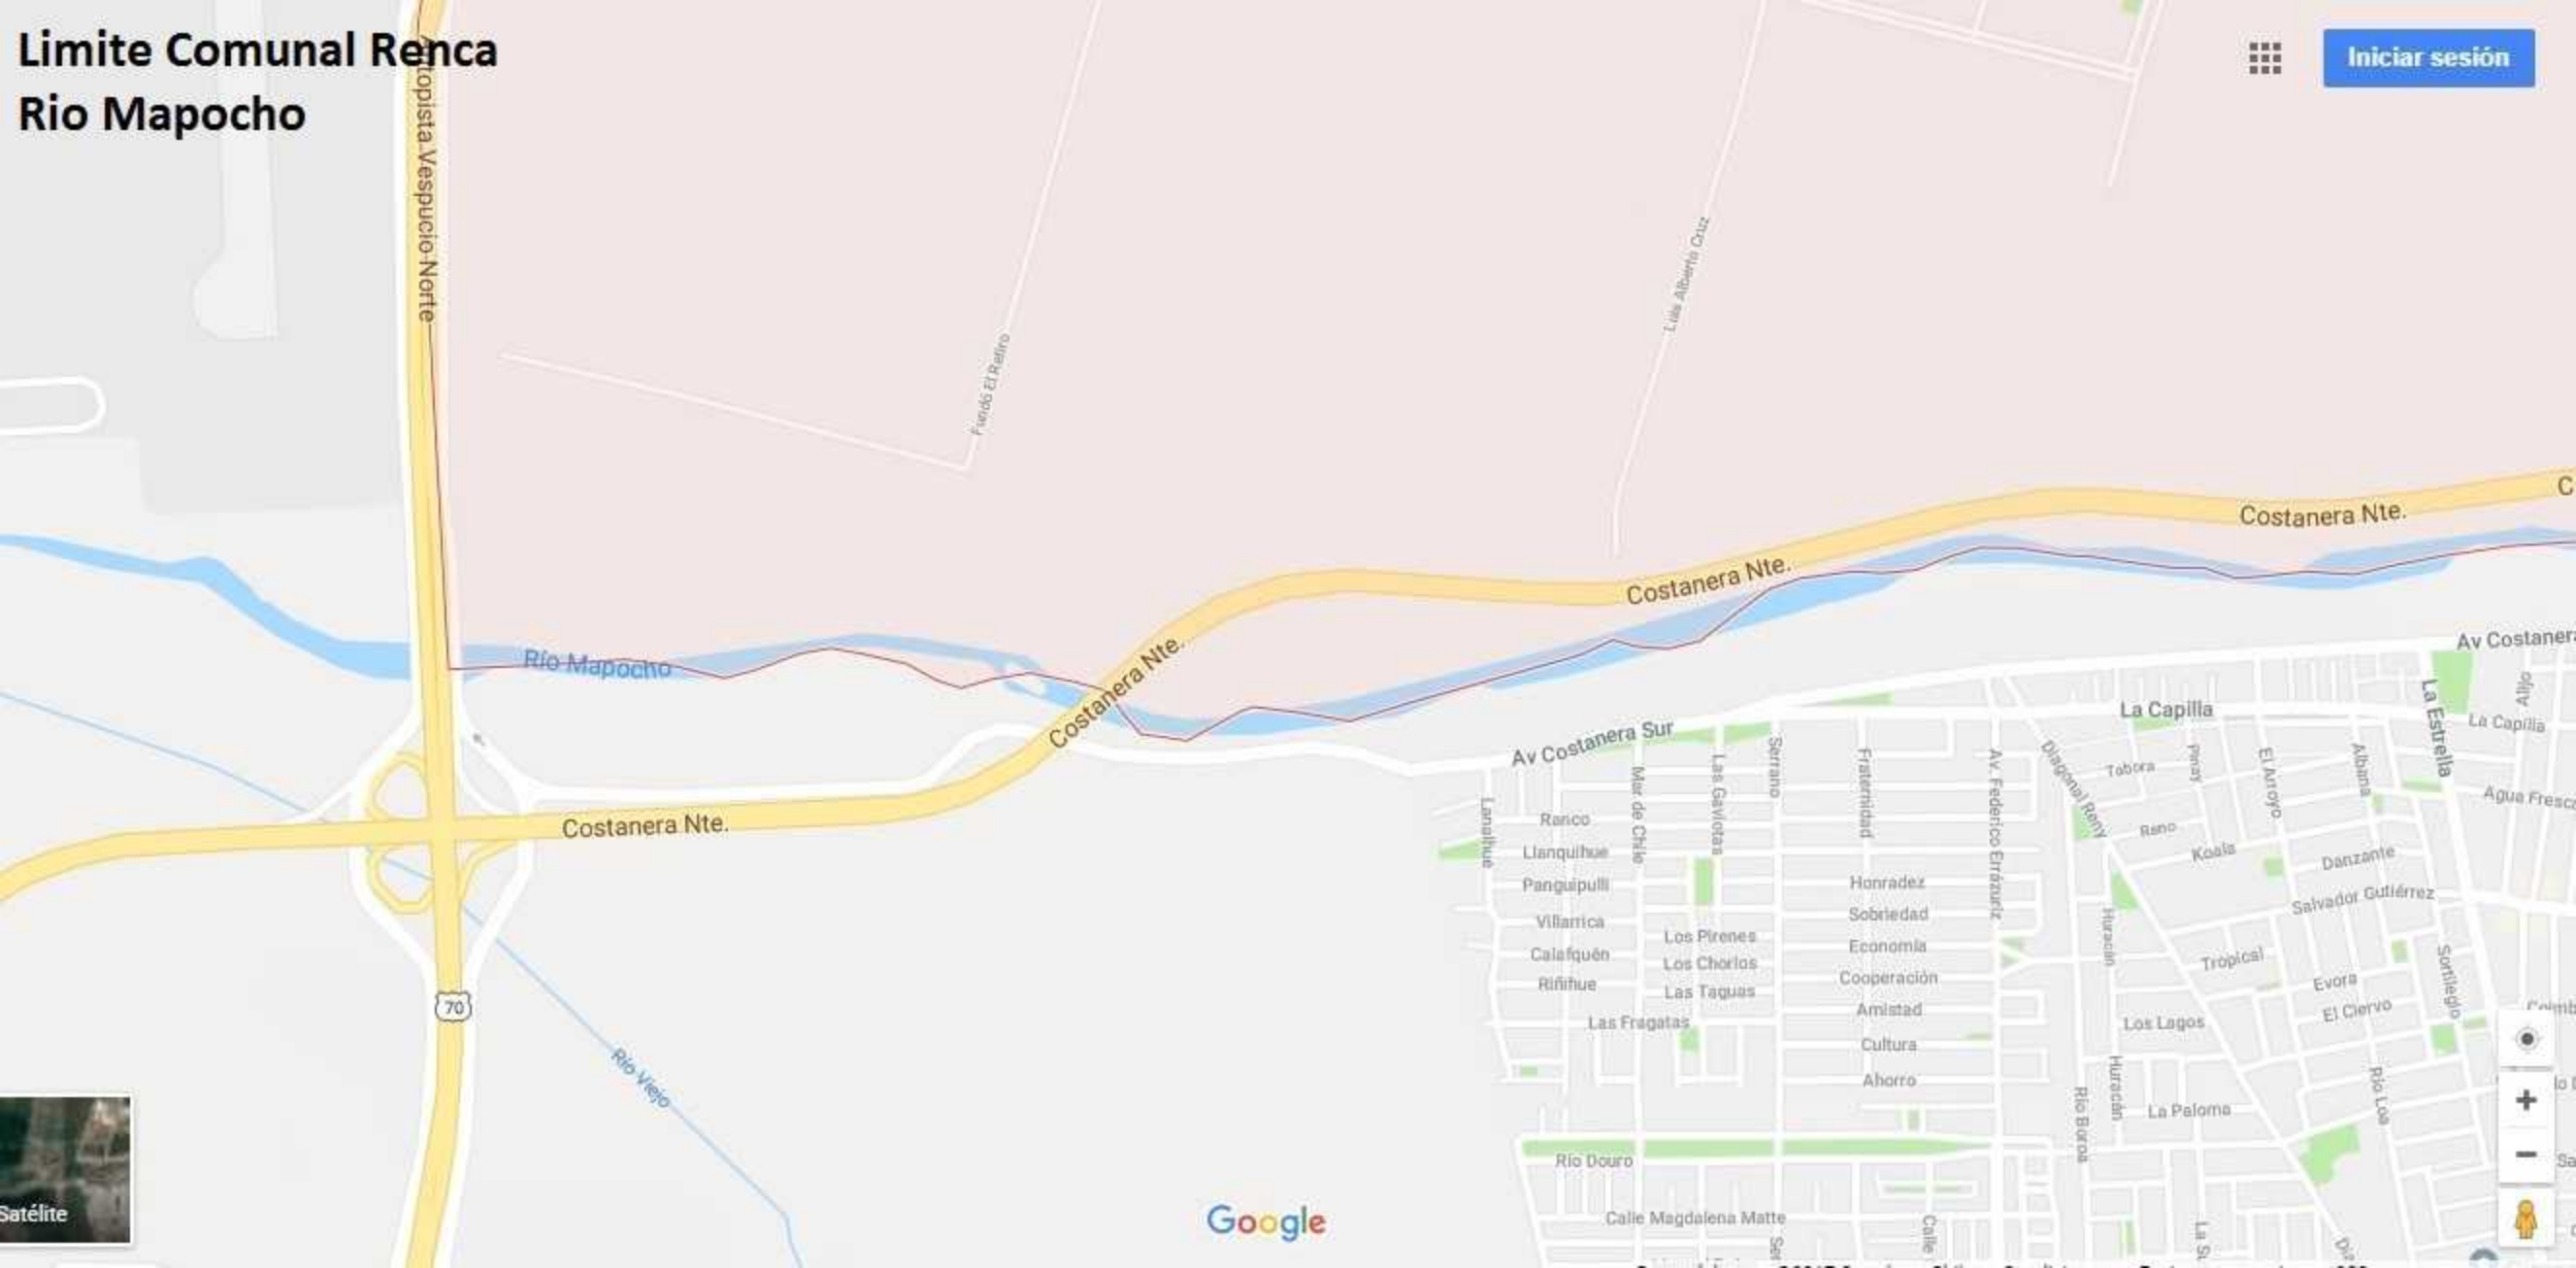

### Limite Comunal con Cuerpo de Bomberos Quinta Normal

- En dirección Maipu desde el centro de la calzada Sur o dirección oriente en el Kilómetro  $\frac{21}{900}$  frente al 01199-B de la Autopista Vespucio Norte hasta el rio Mapocho kilómetro  $\frac{17}{500}$  de la autopista dirección Maipu, esto incluye edificio corporativo Latam y Hertz Rent-a- Car.
- Desde el cruce por la autopista Costanera Norte del rio Mapocho kilómetro  $\frac{29}{300}$  en ambas calzadas hacia el oriente hasta el puente Bulnes inclusive (como referencia parque fluvial padre Renato Poblete).
- Del Puente Bulnes con Presidente Balmaceda vereda sur hacia el sur-poniente donde cambia de nombre a Avda. Matucana hasta Santo Domingo
- De Santo Domingo hacia el poniente vereda sur incluye Parque Quinta Normal, hasta Autopista Central General Velásquez.
- Por Autopista Central General Velásquez hacia el sur calzada central de la autopista hasta Porto Seguro.
- De Porto Seguro hacia el poniente hasta María Rozas Velásquez.
- De María Rozas Velásquez vereda oriente hacia el sur hasta Avda. Libertador Bernardo O'Higgins.
- Desde Avda. Libertador Bernardo O'Higgins calzada central vereda sur , conecta Ruta 68 vereda sur hasta Las Torres.
- De Las Torres vereda oriente hasta Avda. Los Pajaritos oriente al sur hasta Santa Corina.

# Limite Comunal Renca Rio Mapocho

Iniciar sesión

Autopista Vespucio Norte

Finca El Peñero

Lote Alberto Cruz

Rio Mapocho

Costanera Nte.

Costanera Nte.

Costanera Nte.

Costanera Nte.

Av Costanera Sur

La Capilla

La Estrella

Av Costanera

70

Rio Viejo

# Limite Comunal Santiago Sto Domingo- Autopista-General V Porto Seguro- Maria Rozas V

Google

Iniciar sesión